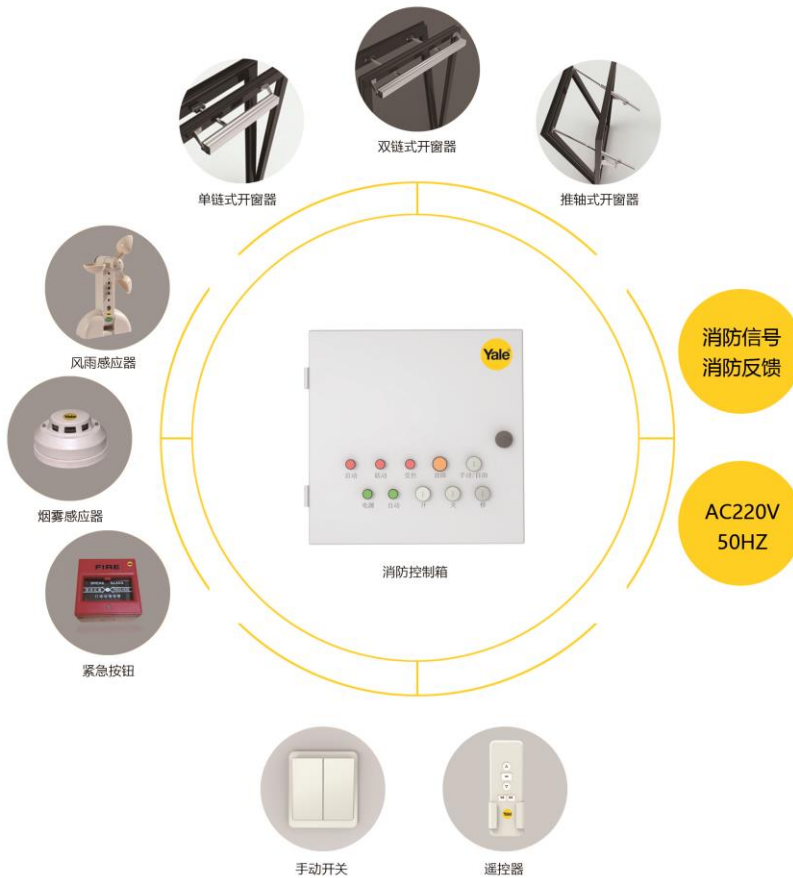

“国强五金能获得‘精瑞科学技术奖’，彰显出业内对国强五金打造品质产品的高度认可与嘉许，创新实践未来，国强五金将持续为客户提供具有深层内涵、国际化的优质产品。” 亚萨合莱国强(山东)五金科技有限公司总经理李敬芳表示。

随着现代建筑形式日趋多样化、功能复杂化，高层建筑面临许多新问题，对消防排烟系统的准确性、可控性等也要求越来越高。获奖系统通过对智能开启系统中烟感、消防中心系统、电气控制装置、紧急按钮、开窗器、手动开关、单控控制器以及遥控器等主要零部件进行系统控制研究设计和模拟实验，在烟感检测到火灾时，发送信号到消防中心系统，消防中心处理判断后，报警并联动相应区域的电气控制装置，利用开窗器开启该区域消防排烟窗，导出烟雾和热量。在日常，可以使用手动开关或遥控器，开启消防排烟窗通风。电气控制装置内配有备用电源，在断电的情况下，可以正常开关消防排烟窗。