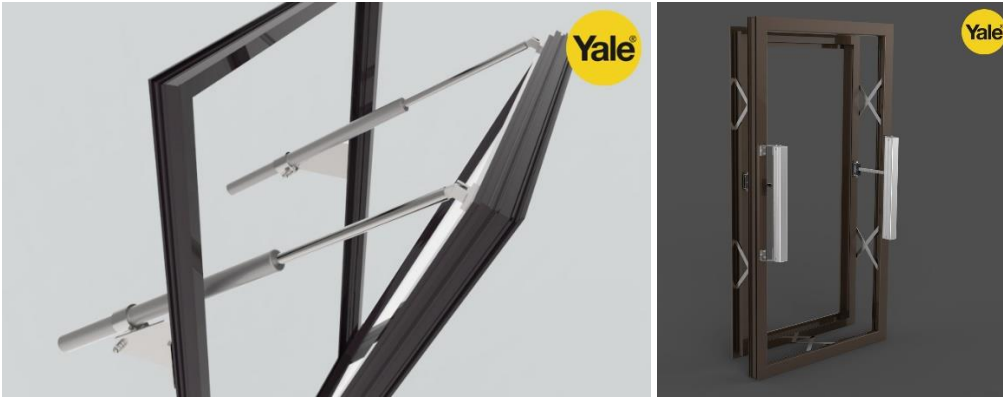

学技术奖的重要组成部分，更是国家人居与城市建设的最高奖项。本届评选从 2017 年 5 月中旬正式启动，于 11 月中旬组织专家初审、复评，经过筛选共 195 项申报获得进入专家评审阶段，最终有 80 个项目与企业获得奖励。

“国强五金能获得‘精瑞科学技术奖’，彰显出业内对国强五金打造品质产品的高度认可与嘉许，创新实践未来，国强五金将持续为客户提供具有深层内涵、国际化的优质产品。” 亚萨合莱国强(山东)五金科技有限公司总经理李敬芳表示。