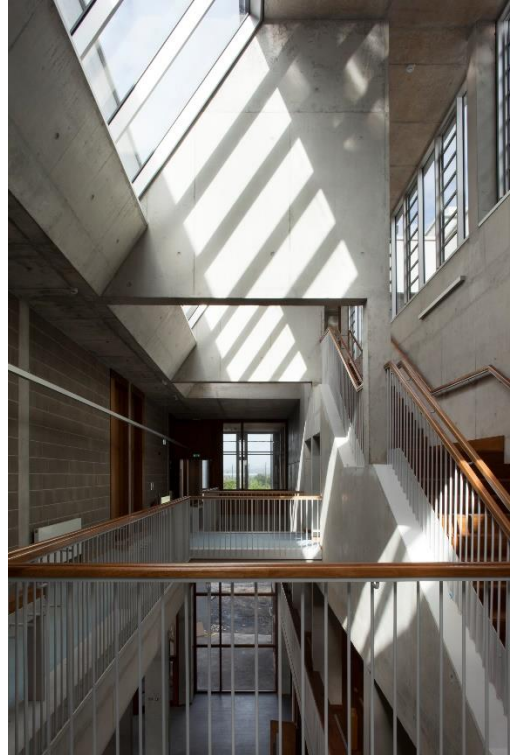

爱尔兰利莫瑞克大学 University of Limerick

项目概要

地点

爱尔兰利莫瑞克

建成年份

1972

業主

爱尔兰政府

主要产品

VISION锁闭系统

挑战

爱尔兰利莫瑞克大学University of Limerick是爱尔兰七所国立大学之一，拥有着高质量的教学环境。其Plassey Village学生公寓位于大学住大门外侧，在环境舒适，风景迷人的庭院中聚集着一排房屋。

解决方案

VISION锁闭系统可提供报告功能，增强财产安全。可记录所有访客，从而确保自动记录进出大楼和安全区域的人员。Plassey Village大楼翻新时决定使用VISION，为安防系统加入最先进的远程监控功能。对所有访问任何房屋的人员进行实时VISION跟踪，为PlasseyVillage的居民提供与大学教学楼同一级别的全面安全性。亚萨合莱酒店管理安装了VISION之后，住在PlasseyVillage的学生可通过公寓门卡访问校园内的所有设施。